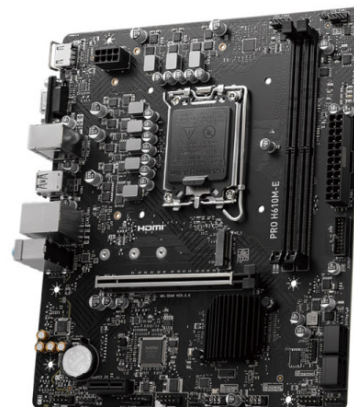

MSI PRO H610M-E matična ploča

Šifra: 67365

Kategorija proizvoda: MATIČNE PLOČE

Proizvođač: MSI

Cena: 11.190,00 rsd

Audio

Broj kanala:	8 (7.1)	
Model:	Realtek ALC897 Codec	
Napomena:	High Definition	
Fizičke karakteristike	Format:	microATX
	Dimenzije:	236.16mm x 200mm
	Tip memorije:	DDR5
Memorija	Memorijski slotovi:	2
	Podržane memorije:	5.600MHz
Mreža	Žična mreža (LAN):	1000Base-T (Gigabit)
	Model:	Realtek RTL8111H
Osnovne karakteristike	Procesorsko ležište (socket):	Intel 1700
	Čipset:	Intel H610
Ostale karakteristike	Podržane tehnologije:	EZ setting
	Broj HDMI priključaka:	1
Priključci na zadnjem panelu	HDMI priključci:	1x HDMI 1.4
	VGA D-sub:	1
	Reklamacioni period:	36 meseci
Skladišni interfejs	SATA priključci (ukupno):	4
	SATA priključci:	SATA III 6Gbps
	Broj M.2 slotova:	1
	PCI Express x16 slot:	1x PCI Express 4.0
Slotovi	PCI Express x1 slot:	1x PCI Express 4.0