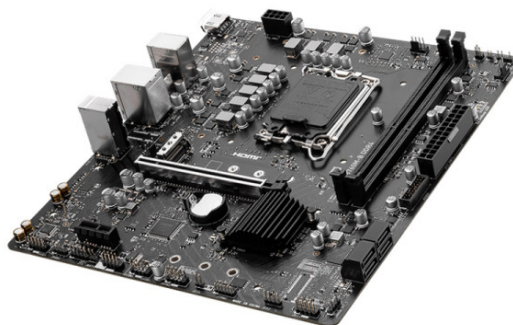

MSI PRO B760M-B DDR4 matična ploča

Šifra: 67364

Kategorija proizvoda: MATIČNE PLOČE

Proizvođač: MSI

Cena: 13.460,00 rsd

Audio

Broj kanala:	8 (7.1)
Model:	Realtek ALC897 Codec
Fizičke karakteristike	<p>Format: microATX</p> <p>Tip memorije: DDR4</p> <p>Dimenzije: 243,9mm x 229mm (O.C.), 243,9mm x 229mm (O.C.), 2.400MHz, 3.600Mhz (O.C.), 3.733Mhz (O.C.), 3.466Mhz (O.C.), 3.400Mhz (O.C.), 4.000Mhz (O.C.), 2.666MHz, 4.266Mhz (O.C.), 4.400Mhz (O.C.), 4.200Mhz (O.C.), 2.933MHz, 4.600Mhz (O.C.), 4.800Mhz (O.C.), 3.200MHz, 3.800Mhz (O.C.), 3.733MHz</p>
Memorija	<p>Memorijski slotovi:</p> <p>Podržane memorije:</p>
Mreža	<p>Žična mreža (LAN): 2.5GBase-T (Gigabit)</p> <p>Model: Realtek RTL8125B</p>
Osnovne karakteristike	<p>Procesorsko ležište (socket): Intel 1700</p> <p>Čipset: Intel B760</p>
Ostale karakteristike	<p>Podržane tehnologije: EZ setting</p> <p>Broj HDMI priključaka: 1</p>
Priključci na zadnjem panelu	<p>HDMI priključci: 1x HDMI 2.1</p> <p>PS2: 1 (tastatura ili miš)</p>
Reklamacioni period	<p>Reklamacioni period: 36 meseci</p> <p>SATA priključci (ukupno): 4</p>
Skladišni interfejs	<p>SATA priključci: SATA III 6Gbps</p> <p>Broj M.2 slotova: 1</p>
Slotovi	<p>PCI Express x16 slot: 1x PCI Express 4.0</p> <p>PCI Express x1 slot: 1x PCI Express 4.0</p>