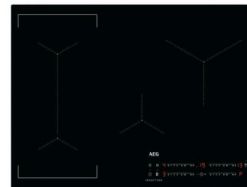

AEG IKE74441IB Ugradna ploča

Šifra: 67114

Kategorija proizvoda: UGRADNE PLOČE

Proizvođač: AEG

Cena: 75.990,00 rsd

Samostalna Indukcijska Ploča 6000 Bridge 70 cm

Osnovne karakteristike:

Dimenzije (ŠxDxV): 70 x 51 x 4,9 cm (ugradnja u radnu površinu)

Power Boost funkcija za brzo zagrevanje svih zona

CleverHeat™ tehnologija za kontrolu po zonama, uz mogućnost korišćenja preostale toplote, čime se poboljšava energetska efikasnost

Kontrole i Elektronika:

Pozicionirane dole sa belim LED svetlom za jasnu vidljivost

Indikator preostale toplote sa 3 stepena za bezbednost

H2H kontrola nape putem ploče za lakše podešavanje nape u zavisnosti od snage ploče

Tajmer: programabilni timer sa isključivanjem, odbrojanjem i Eco timerom za optimalnu uštedu energije

Sigurnost:

Zaključavanje za sprečavanje nenamernih promena tokom rada

Boja i Dizajn:

Boja: Crna sa standardnim rubom

„Snap in” - jednostavna ugradnja sa minimalnom debljinom radne ploče (12-28mm bez/sa pećnicom)

Broj zona za kuvanje: 4 zone, uključujući **1 Bridge zona** za povezivanje zona i **1 Paella zona** specijalizovanu za pripremu velikih jela poput paelle

Automatsko brzo zagrevanje za sve zone, što omogućava bržu pripremu hrane

14 nivoa snage sa kliznim kontrolama uz **Direct Touch** za precizno i trenutno podešavanje snage

Minutni podsetnik koji vas obaveštava o vremenu kuvanja

Memorija postavke snage do 120 sekundi za lakše vraćanje prethodnih podešavanja

Automatsko isključivanje sa zvučnim alarmom za dodatnu sigurnost

Roditeljsko zaključavanje kao dodatna zaštita za decu

Moguća ugradnja u ravnini za moderniji izgled i lakše čišćenje