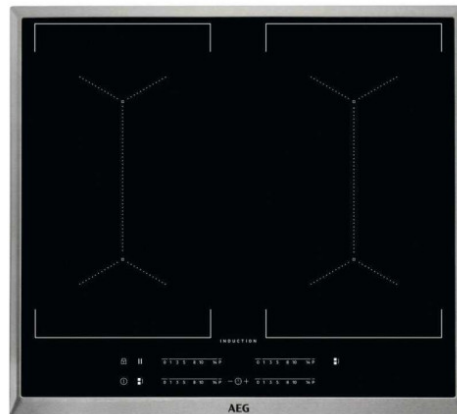

AEG IKE64450XB Ugradna ploča

Šifra: 67113

Kategorija proizvoda: UGRADNE PLOČE

Proizvođač: AEG

Cena: 66.990,00 rsd

Samostalna Indukcijska Ploča 60 cm

Osnovne karakteristike:

Dimenzije (ŠxDxV): 57,6 x 51,6 x 4,6 cm (ugradnja u radnu površinu)

Power Boost funkcija za brzo zagrevanje svih zona

Kontrole i Elektronika:

Pozicionirane dole sa belim LED svetlom

Indikator preostale toplote sa jasno označenim nivoima toplote za sigurnost

Stop & Go funkcija - omogućava kratke prekide u kuvanju, idealno za trenutke kada morate da sklonite posudu sa ploče

Automatsko isključivanje sa zvučnim alarmom za dodatnu sigurnost

Sigurnost:

Zaključavanje za sprečavanje nenamernih promena tokom rada

Boja i Dizajn:

Boja: Crna, **Promise XL - INOX** finiš za moderan izgled