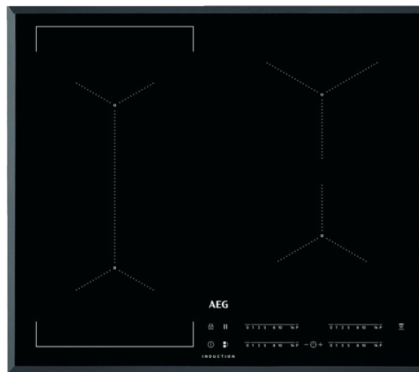

## AEG IKE64441FB Ugradna ploča

Šifra: 67112

Kategorija proizvoda: UGRADNE PLOČE

Proizvođač: AEG

**Cena: 69.990,00 rsd**

### Samostalna Indukcijska Ploča 60 cm

#### Osnovne karakteristike:

**Dimenzije (ŠxDxV):** 59 x 52 x 4,4 cm (ugradnja u radnu površinu)

**Power Boost** funkcija za brzo zagrevanje svih zona

#### Boja i Dizajn:

**Boja:** Crna, brušeni rub, zakošen sa 4 strane

**Broj zona za kuvanje:** 4 zone, uključujući **1 Bridge zona** koja omogućava kuvanje većih posuda povezanih u jednu veću zonu

**OptiHeat** tehnologija za kontrolu po zonama, uz mogućnost korišćenja preostale toplote, čime se povećava energetska efikasnost