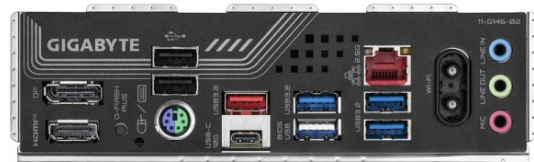

GIGABYTE B850 GAMING X WIFI 6E rev. 1.0 matična ploča

Šifra: 66772

Kategorija proizvoda: MATIČNE PLOČE

Proizvođač: GIGABYTE TECHNOLOGY

Cena: 35.220,00 rsd

Broj kanala:	8 (7.1)	Audio
Model:	Realtek	
Fizičke karakteristike	Format:	ATX
	Tip memorije:	DDR5
Memorija	Dimenzije:	6.000mm x 244mm
	Memorijski slotovi:	4.000MTs (O.C.), 7.200MTs (O.C.), 7.000MTs (O.C.), 6.800MTs (O.C.), 6.600MTs (O.C.), 6.400MTs (O.C.), 6.200MTs (O.C.), 5.200MTs, 4.800MTs, 7.600MTs (O.C.), 5.600MTs (O.C.), 8.000MTs (O.C.), 7.800MTs (O.C.), 8.200MTs (O.C.), 5.800MTs (O.C.), 4.400MTs, 7.400MTs (O.C.), 7.950MTs (O.C), 7.900MTs (O.C)
Mreža	Podržane memorije:	
	Žična mreža (LAN):	2.5GBase-T (Gigabit)
Osnovne karakteristike	Model:	Realtek
	Wi-Fi:	Da
Ostale karakteristike	Procesorsko ležište (socket):	AMD AM5
	Čipset:	AMD B850
Priključci na zadnjem panelu	Podržane tehnologije:	Q-Flash Plus, UEFI Bios
	Broj DisplayPort priključaka:	1
	DisplayPort priključci:	1x DisplayPort 1.4
Reklamacioni period	Broj HDMI priključaka:	1
	Reklamacioni period:	36 meseci
Skladišni interfejs	SATA priključci (ukupno):	4
	SATA priključci:	SATA III 6Gbps
	Broj M.2 slotova:	3
Slotovi	PCI Express x16 slot:	1x PCI Express 5.0 (x16 mode), 2x PCI Express 3.0 (x1 mode)