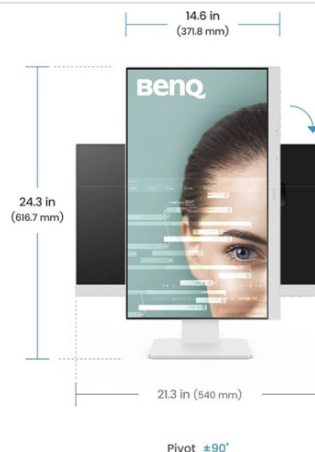

## BENQ 23.8 inča GW2486TC IPS LED monitor beli

Šifra: 66234

Kategorija proizvoda: MONITORI

Proizvođač: BENQ

**Cena: 26.290,00 rsd**

Audio

Zvučnici:

Ugrađeni

Snaga zvučnika:

2 x 2W

Tehnologije:

Noise Cancellation

Dodatne funkcije

Power delivery (preko USB-C):

Do 65W

Veličina ekrana:

23.8 inča

Rezolucija:

1.920 x 1.080

Ekran

Tip ekrana:

IPS LED

Energetska efikasnost

Energetska klasa:

E  
Tilt, Podesivost po visini, Pivot,

Dodatne mogućnosti:

Swivel

Montiranje na zid:

VESA 100mm x 100mm

Fizičke karakteristike

Boja:

Bela