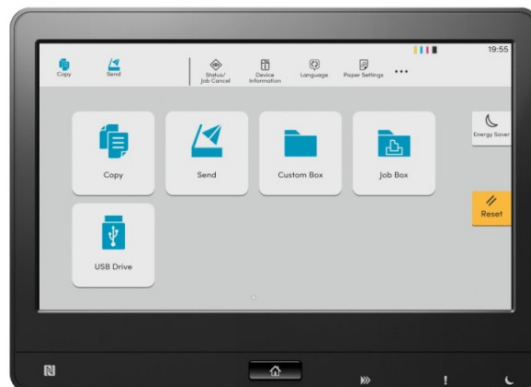

## KYOCERA TASKalfa MZ3200i multifunkcijski uređaj

Šifra: 65809

Kategorija proizvoda: MULTIFUNKCIJSKI INKJET

ŠTAMPAČI

Proizvođač: KYOCERA

**Cena: 321.610,00 rsd**

Faks

Tip: Auto Redial, Address Book, Multifunkcijski laser, Network fax, Broadcast, Encrypted transmission and reception, Polling transmission and reception, duplex fax reception, Mailbox, Rotate reception, Rotate transmission, Memory Reception, Remote diagnostics, dual fax with second fax system 12

Funkcije:

Fizičke karakteristike	Dimenzije:	696mm x 683mm x 594mm
	Težina:	58kg
	Boja:	Monohromatski (crno-beli)
Kopiranje	Rezolucija kopiranja:	600dpi x 600dpi
	Format:	A4, A3, A5, A6, B5, Folio, Letter, Legal
	Brzina kopiranja monohromatski:	32ppm
Ostale karakteristike	Emulacije:	PCL6, PCL5c, XPS Direct Print, PDF Direct Print, Open XPS, KPDL3, PCL-XL
	Ostalo:	Apple AirPrint, Mopria, Google Cloud Print, Mobile printing support
Ostalo	Displej:	10.1" Color Touch Screen
	Procesor:	ARM™ Cortex-A53 1.6GHz
Potrošni materijal	Memorija:	4GB RAM, 32GB SSD
	Kapacitet inicijalnog tonera (crni):	20.000 strana
	Kapacitet regularnog tonera (crni):	20.000 strana
	TonerMastilo:	TK-7135
Povezivost	Povezivost:	RJ-45, USB 3.0 (Super-Speed)
	Dodatni priključci Slotovi:	2x eKUIO slot, SD Card Slot
	Ostale osobine:	NFC tag, 4x USB Host, Wireless LANWiFi Direct (opciono)

Reklamacioni period	Reklamacioni period:	24 meseca
	Format:	A4, A5, A6, B5, Folio, Letter, Legal
	Brzina skeniranja monohromatski:	200ipm (300dpi, A4, duplex, bw, DP-71607170) 600 x 600 dpi, 200 x 400 dpi, 200 x 100 dpi, 300 x 300 dpi, 200 x 200 dpi, 400 x 400 dpi, 1.200 x 1.200 dpi
Skeniranje	Rezolucija skeniranja:	
	Tip:	Multifunkcijski laser
	Boja:	Monohromatski (crno-beli)
Štampa	Funkcionalnost:	4-u-1: štampač, skener, kopir, faks