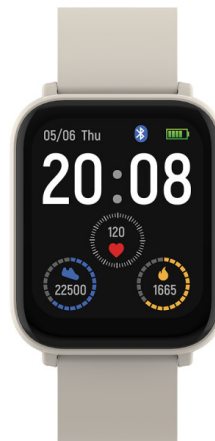

CANYON smart watch Easy SW-54 Beige (CNS-SW54WB)

Šifra: 65706

Kategorija proizvoda: SMART WATCH

Proizvođač: CANYON

Cena: 6.000,00 rsd

Canyon pametni sat Smart Watch Easy Easy CNS-SW54WB Beige

Ekran	1,70" IPS, touch
Rezolucija	240 x 280 pix
Bluetooth 5.3	
Canyon Life App	
Interna memorija	64 MB
Baterija	200 mAh
do 5 dana radnog vremena	
do 12 dana u stanju pripravnosti	
IP68 vodootpornost	potapanje u vodu do 1,5 metara dubine u trajanju od 45 minuta
Monitor otkucaja srca	
Monitor spavanja	
Možete pratiti i analizirati svoje obrasce spavanja i otkucaje srca ili primiti podsetnike za hidrataciju i produženu neaktivnost	
Postoje vežbe disanja za smanjenje stresa i umor	
Lako pratite svoje dnevne aktivnosti - brojite korake i kalorije i vidite koju udaljenost prelazite	
14 sportskih režima	
Multisport Mode	
Digitalni prikaz vremena	
Daljinski kamere	
Kontrola muzike	
Obaveštenja za aplikacije i pozive, vremenska prognoza, štoperica, alarm	
Podržani OS	
iOS 13.0 i noviji	
Android 7.0 i noviji	
Visina	43,4 mm
širina	35,8 mm

Dubina	9,8 mm
Nominalna težina	35 g
Boja	bež