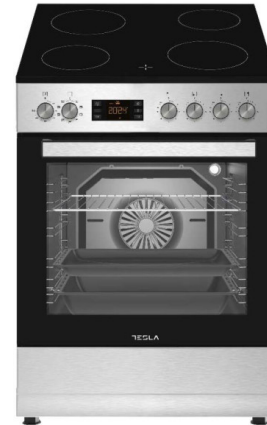

## Tesla CV6490SX Električni šporet

Šifra: 65420

Kategorija proizvoda: ŠPORETI

Proizvođač: TESLA

**Cena: 48.580,00 rsd**

Vrsta ploče za kuvanje:	Staklokeramička
Vrsta rerne:	Ventilatorska
Zapremina rerne:	80 l
Način čišćenja rerne:	Ručno (crni emajl)
Boja:	Inox
Turbo rerna:	Da
Maksimalna temperatura rerne:	40 - 250 °C
Funkcije i karakteristike:	Isključeno Gornji grejač Gornji i donji grejač Gornji i donji grejač sa ventilatorom Donji grejač Grill Grill sa ventilatorom
Oprema:	1 x pleh 1 x rešetka
Masa:	43.7 kg
Dimenzije (ŠxVxD):	60 x 83 x 60 cm
Pakovanje:	Dimenzije pakovanja (ŠxVxD): 65 x 89.2 x 67 cm
Napomena:	U zavisnosti od instalacija u stanu, kupac u dogovoru sa stručnim licem dokupljuje kabl i priključak, a stručno lice priključuje uređaj na električnu mrežu i pušta u rad.
Poklopac:	Ne
Prava potrošača:	Zakonska saobraznost 2 godine + 3 godine dodatne proizvođačke garancije uz garantnu izjavu proizvođača
EAN:	8606031248972