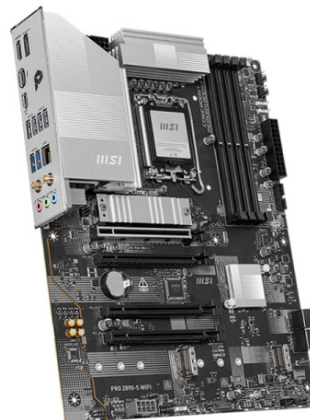

MSI PRO Z890-S WIFI matična ploča

Šifra: 65409

Kategorija proizvoda: MATIČNE PLOČE

Proizvođač: MSI

Cena: 38.300,00 rsd

Audio

Broj kanala:	8 (7.1)
Model:	Realtek ALC897 Codec
	Format: ATX
Fizičke karakteristike	Dimenzije: 304.8mm x 243.84mm
	Pakovanje: 2x SATA kabl, 1x Wi-Fi antena
Memorija	Tip memorije: DDR5
	Memorijski slotovi: 4
Mreža	Podržane memorije: 8.600MTs (O.C.)
	Žična mreža (LAN): 2.5GBase-T (Gigabit)
Osnovne karakteristike	Model: Realtek RTL8125BG
	Wi-Fi: Da
Priključci na zadnjem panelu	Procesorsko ležište (socket): Intel 1851
	Čipset: Intel Z890
Reklamacioni period	Thunderbolt: 1x Thunderbolt 4
	Broj DisplayPort priključaka: 1
Skladišni interfejs	DisplayPort priključci: 1x DisplayPort 1.4
	Reklamacioni period: 24 meseca
Slotovi	SATA priključci (ukupno): 4
	SATA priključci: SATA III 6Gbps
Unutrašnji priključci	Broj M.2 slotova: 3
	PCI Express x16 slot: 1x PCI Express 5.0 (x16 mode), 1x PCI Express 3.0 (x1 mode), 2x PCI Express 4.0 (x4 mode)
	PCI slot: 4x 8 pin 12V Power Connector, 1x 24 pin Main Power connector, 1x 8-pin PCIe power connector, 2x 8-pin +12V CPU Power connectors
	Naponski priključci: 1 (podrška za 1 USB 3.2 Gen 2x2 Tip C porta), 2x (Tip A) Gen1
	USB 3.2: 4
	USB 2.0: 4