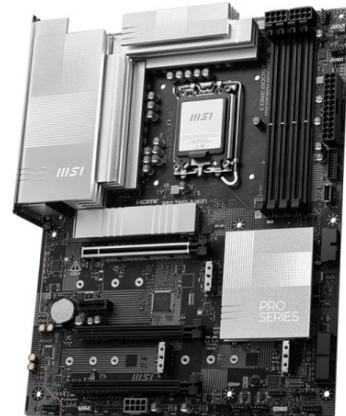

MSI PRO Z890-P WIFI matična ploča

Šifra: 65408
 Kategorija proizvoda: MATIČNE PLOČE
 Proizvođač: MSI

Cena: **40.250,00** rsd

Audio	Broj kanala:	8 (7.1)
	Model:	Realtek ALC897 Codec
Fizičke karakteristike	Format:	ATX
	Dimenzije:	304.8mm x 243.84mm
	Pakovanje:	2x SATA kabl, 1x Wi-Fi antena
Memorija	Tip memorije:	DDR5
	Memorijski slotovi:	4
	Podržane memorije:	9.200MTs (O.C.)
Mreža	Žična mreža (LAN):	5GBase-T (Gigabit)
	Model:	Realtek RTL8126
	Wi-Fi:	Da
Osnovne karakteristike	Procesorsko ležište (socket):	Intel 1851
	Čipset:	Intel Z890
Priključci na zadnjem panelu	Thunderbolt:	1x Thunderbolt 4
	Broj DisplayPort priključaka:	1
	DisplayPort priključci:	1x DisplayPort 1.4, Da preko Thunderbolta
Reklamacioni period	Reklamacioni period:	24 meseca
Skladišni interfejs	SATA priključci (ukupno):	4
	SATA priključci:	SATA III 6Gbps
	Broj M.2 slotova:	4
Slotovi	PCI Express x16 slot:	1x PCI Express 5.0 (x16 mode), 2x PCI Express 4.0 (x4 mode)
	PCI Express x1 slot:	1x PCI Express 4.0
	PCI slot:	4
Unutrašnji priključci	Naponski priključci:	1x 8 pin 12V Power Connector, 1 x 24 pin Main Power connector, 2x 8-pin +12V CPU Power connectors
	USB 3.2:	1 (podrška za 1 USB 3.2 Gen 2x2 Tip C porta), 4 (Tip A) Gen1