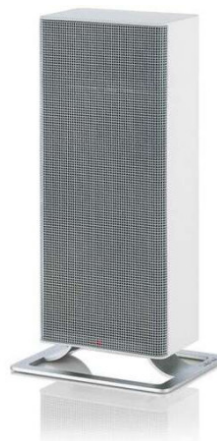

Stadler Form Anna grejalica - bela

Šifra: 63531

Kategorija proizvoda: GREJALICE

Proizvođač: STADLER FORM

Cena: 14.990,00 rsd

Stadler Form Anna grejalica - bela

Težina	2,05 kg
Dimenzije (D x Š x V)	18,3 × 15 × 36,7 cm
VELIČINA PROSTORIJE	Do 25 m ² / 63 m ³
NAČIN RADA	Keramički grejač / PTC
ODABIR BRZINE RADA	2
KARAKTERISTIKE	Kontrola temperature, Slim kućište, Termostat, Zaštita od prevrtanja
POTROŠNJA STRUJE	1'200 / 2'000 W
NIVO BUKE	< 43 dB(A)
ODABERITE BOJU	ANNA WHITE, ANNA BLACK
OPIS	Ventilirajuća grejalica Anna podiže temperaturu! Ne samo zbog svog toplog izgleda, već uglavnom zato što je ovaj divni mali grejač opremljen modernim PTC keramičkim grejnim elementom. Anna greje diskretno i tiho sa dva nivoa snage. Pametni grejač takođe predstavlja sigurnost u dva aspekta: bez pregrevanja i automatsko isključivanje. *Ovaj proizvod je pogodan samo za dobro izolovane prostore ili povremenu upotrebu.