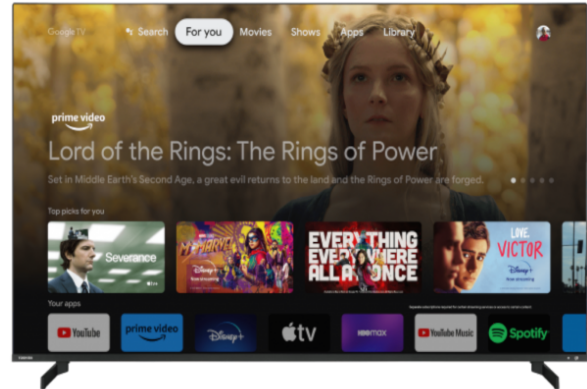

Toshiba Televizor 55QG5E63DG QLED 55" UHD smart Google crna

Šifra: 61686

Kategorija proizvoda: TELEVIZORI

Proizvođač: TOSHIBA

Cena: 49.890,00 rsd

Ekran	Dijagonala ekrana: 55" (139 cm) Rezolucija: 4K Ultra HD 3840 x 2160 Tip televizora: QLED Tip panela: DLED Osvetljenje: 350 cd/m ²
Smart funkcije	Operativni system: Google TV Google Assistant HBBTV: 2.0.2 Aplikacije: Netflix, YouTube, Prime Video, Netflix 4K, Youtube 4K
Video	Sistem formata digitalnog signala: HD DVB-T2/C/S2 HDR: Dolby Vision HDR Podržani video-formati: 3GP, AVI, DAT, FLV, MKV, MOV, MP4, MPEG, MPG, VOB
Audio	Audio izlazna snaga: 2 x 12W Dolby Audio, DTS Podržani audio formati: MP3, WAV, WMA
Priključci / Slotovi	Broj HDMI portova: 3 Broj portova USB: 2 Common interface Plus (CI+) Broj Ethernet LAN (RJ-45) portova: 1 Optički digital audio izlaz: 1 Izlazi za slušalice: 1 Broj RF portova: 1 WLAN Bluetooth
Dodatne funkcije	Teletekst, Media Player, Amazon Alexa
Fizičke karakteristike	VESA dimenzije: 200 x 200 Dimenzije bez postolja: 1234 x 711 x 69 mm Dimenzije sa postoljem: 1234 x 751 x 245 mm Masa: 15 kg