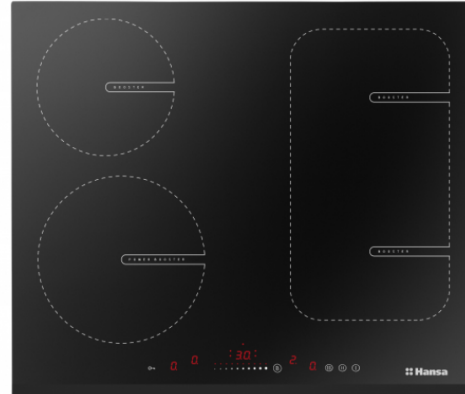

Hansa BHI68611 Ugradna ploča

Šifra: 57285

Kategorija proizvoda: UGRADNE PLOČE

Proizvođač: HANSA

Cena: 37.890,00 rsd

Model	Hansa ugradna ploča BHI68611
Tip ploce	Indukcijska
Neto težina	10,5 kg
Broj grejnih zona	4
Ostalo	<p>Indikator preostale toplote: Da Child Lock: Da Automatsko ključanje: Da Stop&Go (memorisanje podešavanja): Da Funkcija Bridge (kombinovanja 2 zone): Da AutoBridge (kombinovanja 2 zone): Da Tajmer: Da Funkcija odbrojanja: Da Detekcija tiganja: Da Booster funkcija: Da CheckPot: Da Hob&Go: Da Održavanje toplote: 3 nivoa (42°C, 74°C, 94°C) Broj grejnih zona: 4 Booster indukcijska zona: 16 cm Booster indukcijska zona: 21 cm 2 x Booster indukcijska zona: 18 cm Ukupna snaga: 7,4 kW Spoj na napajanje: 400 V 2N Mogućnost priključka na 230 V: Da Osigurač: 32 A Površina ploče: Staklo Vrsta završne obrade: C-cut Komande: Klizajuće komande</p>
Boja	Crna
Dimenzije	<p>Dubina: 51,8 cm Visina: 5,9 cm Širina: 57,6 cm</p>