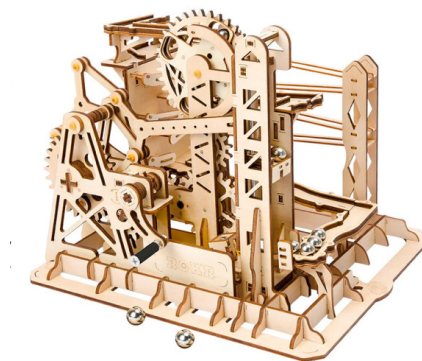

## Marble Explorer

Šifra: 56330

Kategorija proizvoda: 3D PUZLE

Proizvođač: ROBOTIME

**Cena: 7.000,00 rsd**

Dimenzije: 25.5 x 22.9 x 20.4 cm

Preporučeni uzrast: 14+

Broj delova: 260