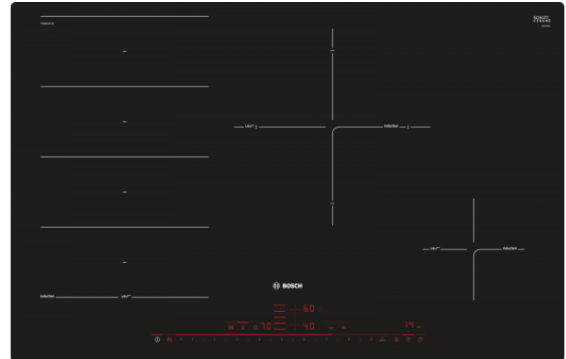

BOSCH PXE801DC1E Ugradna indukciona ploča

Šifra: 5150

Kategorija proizvoda: UGRADNE PLOČE

Proizvođač: BOSCH

Cena: 116.290,00 rsd

Bosch ugradna ploča PXE801DC1E
Indukciona nezavisna staklokeramička ploča
Boja: crna
Širina ploče: 80 cm
Za ugradnju u kamenu ili granitnu radnu ploču
Ugradnja u radne površine od drugih materijala moguća samo sa posebnim ugradnim okvirom
DirectSelect Premium: direktan, jednostavan izbor željene zone za kuvanje, jačine i dodatnih funkcija
PerfectFry senzor sa 5 temperaturnih postavki
MoveMode (3 nivoa)
Merač vremena sa funkcijom isključivanja (switch-off)
4 indukcione zone za kuvanje:
- 1 x Ø 400 mm x 240 mm, 3,3 kW (maks. snaga 3,7 kW) ili 2 x Ø 200 mm, 2,2 kW (maks. snaga 3,7 kW)
- 1 x Ø 280 mm, 2,6 kW (maks. snaga 3,7 kW)
- 1 x Ø 145 mm, 1,4 kW (maks. snaga 2,2 kW)
Komfor:
- podešavanje snage: 17 stepena
- QuickStart funkcija
- reStart funkcija
- digitalni displej TopControl
- elektronski programski sat sa funkcijom isključivanja i podsetnikom za svaku ploču za kuvanje
- merač vremena kuvanja
- prikazivanje potrošnje energije
Brzina:
- PowerBoost funkcija za sve ploče za kuvanje
- PanBoost - PowerBoost funkcija za tiganj
Okolina/bezbednost:
- registrovanje veličine dna posude

Priključna snaga: 7,4 kW

Priključni kabl: 1,1 m

Dimenzije: 56 x 792 x 512 mm

Ugradne dimenzije (VxŠxD): 56 x 780 x 500 mm

Min. debljina pulta: 30 mm

Neto težina: 15,9 kg