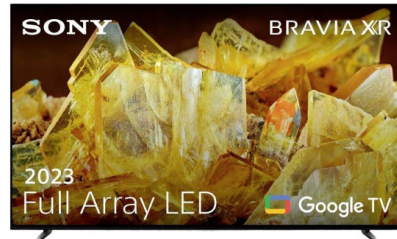

Sony televizor XR55X90LAEP

Šifra: 49033

Kategorija proizvoda: TELEVIZORI

Proizvođač: SONY

Cena: 179.990,00 rsd

Sony televizor XR55X90LAEP

SLIKA:

Vrsta ekrana: LCD