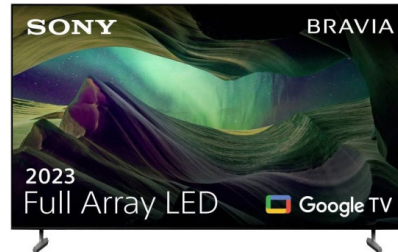

Sony televizor KD55X85LAEP

Šifra: 49032

Kategorija proizvoda: TELEVIZORI

Proizvođač: SONY

Cena: 152.990,00 rsd

Sony televizor KD55X85LAEP

SLIKA:

Vrsta ekrana: LCD