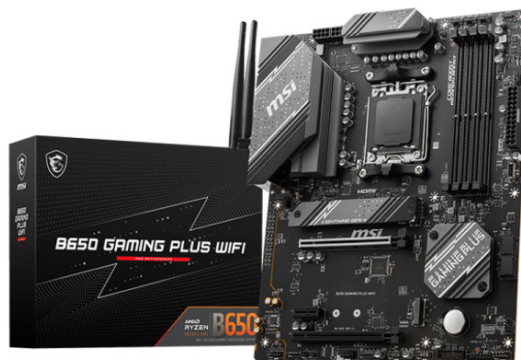

## MSI B650 GAMING PLUS WIFI matična ploča

Šifra: 48356

Kategorija proizvoda: MATIČNE PLOČE

Proizvođač: MSI

**Cena: 25.640,00 rsd**

Audio

Broj kanala:	8 (7.1)	
Model:	Realtek RTL8125BG	
Napomena:	High Definition Format:	ATX
Fizičke karakteristike	Dimenzije:	243.84mm x 304.8mm
	Stanje:	Nekorišćeno
	Tip memorije:	DDR5
	Memorijski slotovi:	6x DDR5 (O.C.), 5.800MTs (O.C.), 7.200MTs (O.C.), 7.000MTs (O.C.), 6.800MTs (O.C.), 6.600MTs (O.C.), 6.400MTs (O.C.), 6.200MTs (O.C.), 4.800MTs, 5.600MTs (O.C.), 5.400MTs (O.C.), 5.000MTs (O.C.), 5.200MTs (O.C.)
Memorija	Podržane memorije:	
Mreža	Žična mreža (LAN):	1010010002500 Mbps (2.5GbE)
	Model:	Realtek RTL8125BG
	Wi-Fi:	Da
Osnovne karakteristike	Procesorsko ležište (socket):	AMD AM5
	Čipset:	AMD B650
	DisplayPort priključci:	1x DisplayPort
Priključci na zadnjem panelu	HDMI priključci:	1x HDMI
	Ukupno USB priključaka:	8
Reklamacioni period	Reklamacioni period:	36 meseci
	SATA priključci (ukupno):	4
	SATA priključci:	4x SATA 6GBs
Skladišni interfejs	Ostali skladišni interfejs:	2x M.2
		1x PCI Express 4.0 (x16 mode), 1x PCI Express 3.0 (x1 mode)
Slotovi	PCI Express x16 slot:	1x PCI Express 4.0
	PCI Express x1 slot:	1x PCI Express 4.0
	Multi-card podrška:	AMD Multi-GPU
Unutrašnji priključci	Naponski priključci:	1x Power Connector (ATX_PWR), 2x Power Connector (CPU_PWR)
	USB 3.2:	1 (Tip C) Gen2, 2x (Tip A) Gen1