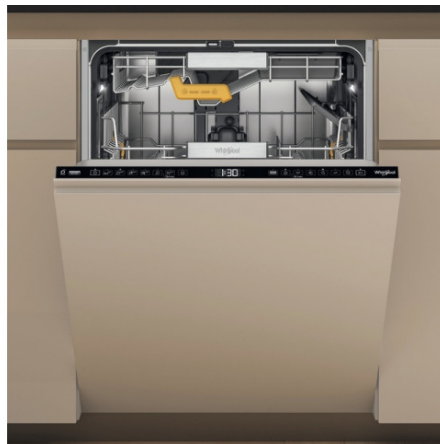

WHIRLPOOL W8I HF58 TU ugradna suda mašina -60cm

Šifra: 46408

Kategorija proizvoda: UGRADNE SUDOMAŠINE

Proizvođač: WHIRLPOOL

Cena: 92.000,00 rsd

Fizičke k

Visina: 82cm

Širina: 59.8cm

Dubina: 55.5cm
Tip:

Karakteristike

Konstrukcija:

Energetska klasa:

Dodatne funkcije:

Performanse čišćenja:

Performanse sušenja:

Ostalo