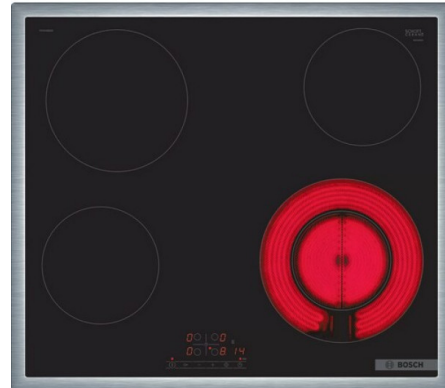

Bosch PKF645BB2E Ugradna ploča

Šifra: 44314

Kategorija proizvoda: UGRADNE PLOČE

Proizvođač: BOSCH

Cena: 41.970,00 rsd

Bosch ugradna ploča PKF645BB2E
Nezavisna staklokeramička ugradna ploča Serie 6
Boja: crna sa inox okvirom
Širina: 58,3 cm
Senzorsko upravljanje
4 grejne zone:
- prednji levi: 145 mm, 1,2 kW
- zadnji levi: 180 mm, 2,0 kW
- zadnji desni: 145 mm, 1,2 kW
- prednji desni: 120, 210 mm, 2,2 kW
Priključna snaga: 6,6 kW
17 nivoa snage (9 glavnih nivoa i 8 srednjih nivoa)
Dvostruka zona za kuvanje: koristite obične ili veće posude za kuvanje na proširivoj zoni za kuvanje
TouchSelect: izbor željene zone za kuvanje i jednostavno podešavanje željenog nivoa jačine: kontrolišite snagu dugmadima osetljivim na dodir koja su obeležena oznakama +/-
Elektronski programski sat sa funkcijom isključivanja i podsetnikom za svaku ploču za kuvanje: isključuje zonu za kuvanje po isteku podešenog vremena (npr. za kuvana jaja)
Elektronski programski sat: alarm se oglašava po isteku podešenog vremena (npr. za testenine)
ReStart funkcija: u slučaju nenamernog isključivanja, vratite sva prethodna podešavanja ponovnim uključivanjem ploče za kuvanje u roku od 4 sekunde
QuickStop: brzo isključite zonu za kuvanje jednim dužim dodirrom
Digitalni dvostepeni indikator preostale toplote za svaku ploču za kuvanje: ukazuje na to koje su zone za kuvanje još uvek vruće ili tople
Sigurnosna brava koja štiti decu: sprečava nenamerno aktiviranje ploče za kuvanje
Glavni prekidač: isključite sve zone za kuvanje jednostavnim dodirrom dugmeta
Indikator uključivanja: ukazuje na to da li se ploča za kuvanje zagreva
Sigurnosno isključivanje: iz bezbednosnih razloga, grejanje se zaustavlja nakon što istekne unapred podešeno vreme bez interakcije (prilagodljivo)

Napajanje: 220-240 V/50 Hz

Dimenzije (VxŠxD): 48 x 583 x 513 mm

Dimenzije niše (VxŠxD): 48 x 560 x 490-500 mm

Min. debljina pulta: 16 mm