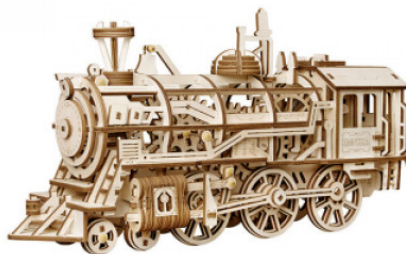

Locomotive

Šifra: 40214

Kategorija proizvoda: 3D PUZLE

Proizvođač: ROBOTIME

Cena: 8.000,00 rsd

Drvena maketa lokomotive koju ćete morati sami da sklopite ili sa vašom porodicom. Sadrži 349 delova i potrebno je oko 6 sati za sklapanje.

Dimenzije: 370 x 120 x 185 mm