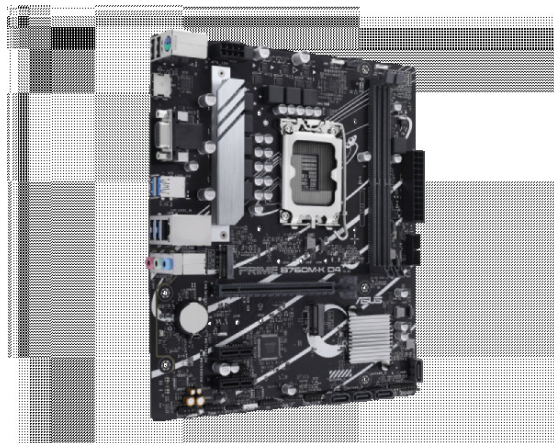

ASUS PRIME B760M-K D4

Šifra: 38626

Kategorija proizvoda: MATIČNE PLOČE

Proizvođač: ASUS

Cena: **15.410,00** rsd

Audio	Broj kanala: Model: Napomena:	8 (7.1) Realtek Audio Shielding, Jack-detection, Multi-streaming, Front Panel Jack-retasking, Supports up to 24-Bit 192 kHz playback, Premium audio capacitors, Dedicated audio PCB layers
Fizičke karakteristike	Format: Dimenzije: Fiksirajući otvori:	microATX 244mm x 211mm 6
Memorija	Tip memorije: Memorijski slotovi: Podržane memorije:	DDR4 2x DDR4 3.200MTs, 3.000MTs, 2.933MTs, 2.666MTs, 2.400MTs, 2.133MTs, 5.333MTs (O.C.), 5.000MTs (O.C.), 4.800MTs (O.C.), 4.600MTs (O.C.), 4.400MTs (O.C.), 4.266MTs (O.C.), 4.000MTs (O.C.), 3.733MTs (O.C.), 3.600MTs (O.C.), 3.466MTs (O.C.), 3.400MTs (O.C.), 3.300MTs (O.C.), 2.800MTs, 5.066MTs (O.C.)
Mreža	Žična mreža (LAN): Model:	1010010002500 Mbps (2.5GbE) Realtek
Osnovne karakteristike	Procesorsko ležište (socket): Čipset: Grafika:	Intel 1700 Intel B760 Upotreba grafike iz procesora
Ostale karakteristike	Podržane tehnologije:	DIGI+VRM, ASUS CrashFree BIOS 3, ASUS EZ Flash 3, ASUS UEFI BIOS EZ Mode, LANGuard, Overvoltage Protection, Q-DIMM, Q-Slot, Q-LED Core, SafeSlot

Core+

Priključci na zadnjem panelu	HDMI priključci:	1x HDMI 2.1
	VGA D-sub:	1
	PS2:	1 (tastatura ili miš)
Reklamacioni period	Reklamacioni period:	36 meseci
Skladišni interfejs	SATA priključci (ukupno):	4
	SATA priključci:	4x SATA III
	Ostali skladišni interfejs:	2 x M.2
Slotovi	PCI Express x16 slot:	1x PCI Express 4.0
	PCI Express x1 slot:	2x PCI Express 4.0
	PCI slot:	2