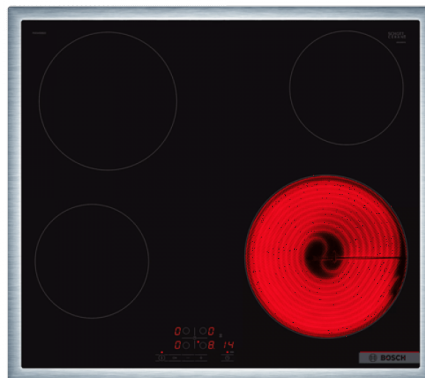

## Bosch PKE645BB2E Ugradna ploča

Šifra: 38344

Kategorija proizvoda: UGRADNE PLOČE

Proizvođač: BOSCH

**Cena: 28.990,00 rsd**

|                            |   |
|----------------------------|---|
| Vrsta ploče za kuvanje:    | Staklokeramička   |
| Vrsta:                     | Nezavisna   |
| Način upravljanja:         | Senzorsko upravljanje (Na dodir)  |
| Boja:                      | Crna  |
| Ploče/zone za kuvanje:     | 4 zone za kuvanje: Prednja leva: 145 mm, 1.2 kW Zadnja leva: 180 mm, 2 kW Zadnja desna: 145 mm, 1.2 kW Prednja desna: 210 mm, 2.2 kW                        |
| Sigurnosni sistemi:        | Indikator uključenja Sigurnosno isključivanje   |
| Funkcije i karakteristike: | 17 nivoa snage (9 glavnih nivoa i 8 srednjih nivoa) Indikator preostale toplote Sigurnosna brava koja štiti decu Glavni prekidač ReStart funkcija QuickStop |
| Priključna snaga:          | 6.600 W   |
| Dimenzije ploče (ŠxVxD):   | 58.3 x 4.8 x 51.3 cm  |
| Ugradne mere (ŠxVxD):      | 56 x 4.8 x 49-50 cm Minimalna debljina pulta: 16 mm   |
| Širina:                    | 58.3 cm   |
| Dubina:                    | 51.3 cm   |