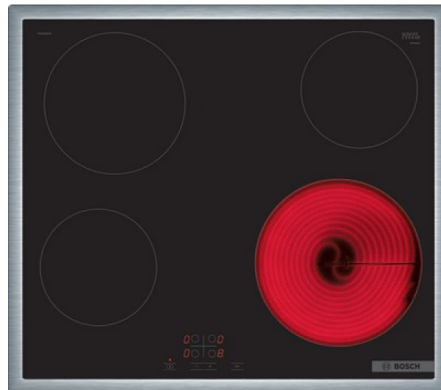

ReStart funkcija: u slučaju nenamernog isključivanja, vratite sva prethodna podešavanja ponovnim uključivanjem ploče za kuvanje u roku od 4 sekunde.

Dizajn: Klasičan okvir

Sigurnosna brava koja štiti decu: sprečava nenamerno aktiviranje ploče za kuvanje.

Indikator uključenja: ukazuje na to da li se ploča za kuvanje zagreva.

Dimenzije aparata (VxŠxD mm): 48 x 583 x 513

Min. debljina pulta: 16 mm

Prava potrošača u skladu sa zakonom o zaštiti potrošača

Funkcija TouchSelect: izbor željene zone za kuvanje i jednostavno podešavanje željenog nivoa snage.

Funkcija ReStart: ako nešto prekupi, ploča za kuvanje automatski se isključuje i pamti poslednje izabrano podešavanje.

Broj zona za kuvanje: 4

Zadnji levi: 180 mm, 2 kW

Prednji desni: 210 mm, 2.2 kW

17 stepena: precizno prilagođavajte toplotu pomoću 17 nivoa snage (9 glavnih nivoa i 8 srednjih nivoa).

QuickStop: brzo isključite zonu za kuvanje jednim dužim dodirom.

Digitalni dvostepeni indikator preostale toplote za svaku ploču za kuvanje: ukazuje na to koje su zone za kuvanje još uvek vruće ili tople.