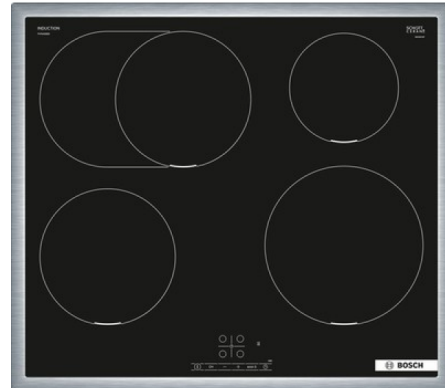

Bosch PIF645BB5E Ugradna indukciona ploča

Šifra: 38149

Kategorija proizvoda: UGRADNE PLOČE

Proizvođač: BOSCH

Cena: 67.050,00 rsd

Tip instalacije: indukciona ploča

Širina: 60 cm

Broj polja za kuvanje koja se mogu upotrebljavati istovremeno: 4

Dimenzije grejnih tela:

- 1 x 14,5 cm Ø

- 1 x 21 cm Ø

- 2 x 18 cm Ø

Snaga grejnih tela:

- 1 x 1.4 (2.2) kW

- 1 x 1.8 (3.1) kW

- 1 x 2.0 (3.1) kW

- 1 x 2.2 (3.7) kW

Dizajn: standardni

Boja: crna

Dimenzije aparata: 55 x 583 x 513 mm

Minimalna visina za montažu: 490 mm

Maksimalna visina za montažu: 500 mm

Minimalna širina za montažu: 560 mm

Maksimalna širina za montažu: 560 mm

Fleksibilnost zona za kuvanje:

- 1 grejna površina koja se ovalno širi: koristite pekače na proširivoj zoni za kuvanje.

Prednji levi: 180 mm, 1.8 kW (maks. snaga 3.1 kW)

Zadnji levi: 180, 280 mm, 1.8 kW (maks. snaga 3.1 kW).