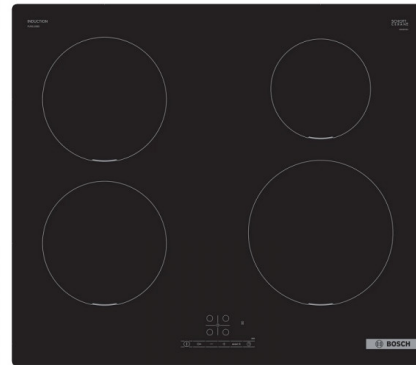

Bosch PUE611BB5E Ugradna indukciona ploča

Šifra: 38069

Kategorija proizvoda: UGRADNE PLOČE

Proizvođač: BOSCH

Cena: 44.990,00 rsd

Serie 4

Zadnji levi: 180 mm, 1.8 kW (maks. snaga 3.1 kW).

Prednji desni: 210 mm, 2.2 kW (maks. snaga 3.7 kW)

17 stepena: precizno prilagođavajte toplotu pomoću 17 nivoa snage (9 glavnih nivoa i 8 srednjih nivoa).

Merač vremena za odbrojavanje: alarm se oglašava po isteku podešenog vremena (npr. za testenine).

QuickStart funkcija: prilikom uključivanja, ploča za kuvanje automatski bira zonu za kuvanje na kojoj se nalazi posuđe (postavljeno u isključenom režimu).

QuickStop: brzo isključite zonu za kuvanje jednim dužim dodirrom.

Digitalni dvostepeni indikator preostale toplote za svaku ploču za kuvanje: ukazuje na to koje su zone za kuvanje još uvek vruće ili tople.

Glavni prekidač: isključite sve zone za kuvanje jednostavnim dodirrom dugmeta.