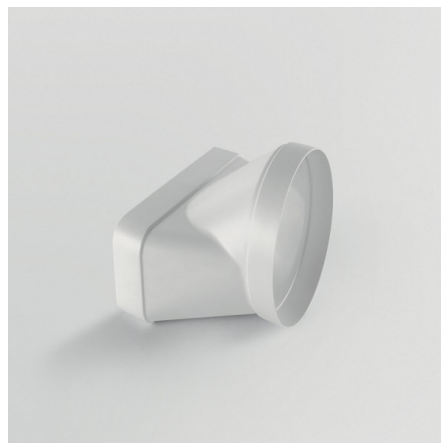

Elica spoj aspiratora i creva KIT0121008

Šifra: 37952

Kategorija proizvoda: OPREMA ZA BELU TEHNIKU

Proizvođač: ELICA

Cena: 3.600,00 rsd

Originalna ELICA

prelaz sa 222 x 90 na f150

Precnik : 222 x 90 mm

Da bi resili problem estetike i efkasnosti odvoda vazduha aspiratora Elica je razvila sistem odvodnih kanalica. Izuzetno su male tezine i lake za ugradnju.

Pravougaoni oblik omogucava cevima da prodju sto blize zidovima i iznad namestaja ili polica , pritom ostajuci kompletno sakrivene, time se prilagodjavajuci razlicitim završnim obradama namestaja.

Originalna ELICA

prelaz sa 222 x 90 na f150

Precnik : 222 x 90 mm

Da bi resili problem estetike i efkasnosti odvoda vazduha aspiratora Elica je razvila sistem odvodnih kanalica. Izuzetno su male tezine i lake za ugradnju.

Pravougaoni oblik omogucava cevima da prodju sto blize zidovima i iznad namestaja ili polica , pritom ostajuci kompletno sakrivene, time se prilagodjavajuci razlicitim završnim obradama namestaja.