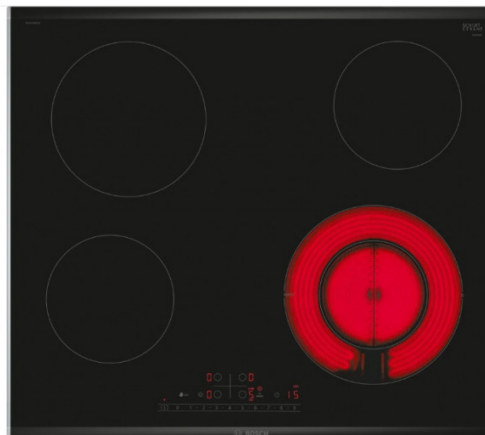

Bosch PKF675FP2E Ugradna ploča

Šifra: 37763

Kategorija proizvoda: UGRADNE PLOČE

Proizvođač: BOSCH

Cena: 49.210,00 rsd

Bezbednost	Bravica za bezbednost dece - zaključava upravljačku tablu kako bi se sprečila slučajna promena postavki
Boja	Crna
Broj nivoa temperaturne snage	17 stepeni
Visina	4,4 cm
Širina	60,6 cm
Dubina	52,7 cm
Funkcije i karakteristike	DirectSelect - direktan, jednostavan izbor željene zone za kuvanje, jačine i dodatnih funkcija; PowerBoost funkcija do 20% više jačine upotrebom električne ploče za kuvanje; Funkcija ReStart - ako nešto prekupi, ploča za kuvanje automatski se isključuje i pamti poslednje izabrano podešavanje; Merač vremena sa funkcijom isključivanja - isključuje određenu zonu za kuvanje nakon zadatog vremenskog intervala
Materijal	Keramika
Model	Bosch PKF675FP2E
Opis ringli	Dvostruka zona za kuvanje; Prednja leva: 145 mm, 1200 W; Zadnja leva: 180 mm, 2000 W; Zadnja desna: 145 mm, 1200 W; Prednja desna: 120 mm, 210 mm, 800 W
Timer	Da