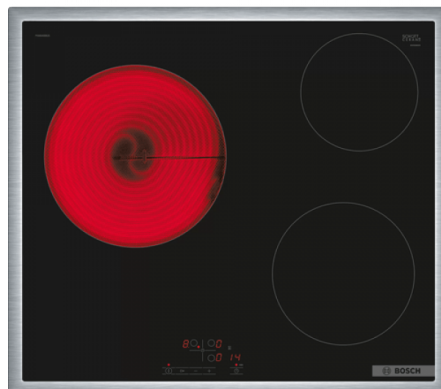

Bosch PKM645BB2E Ugradna ploča

Šifra: 37762

Kategorija proizvoda: UGRADNE PLOČE

Proizvođač: BOSCH

Cena: 35.800,00 rsd

Vrsta ploče za kuvanje:	Staklokeramička
Vrsta:	Nezavisna
Način upravljanja:	Senzorsko upravljanje (Na dodir)
Boja:	Crna
Ploče/zone za kuvanje:	3 zone za kuvanje: zadnji levi: 230 mm, 2.5 kW zadnji desni: 145 mm, 1.2 kW prednji desni: 180 mm, 2 kW
Sigurnosni sistemi:	Bravica za bezbednost dece: zaključava upravljačku tablu kako bi se sprečila slučajna promena postavki.
Funkcije i karakteristike:	TouchSelect: izbor željene zone za kuvanje i jednostavno podešavanje željenog nivoa jačine, kontrolišite snagu dugmadima osetljivim na dodir. Čelični okvir: ploča poseduje uski okvir od nerđajućeg čelika, savršen za integraciju u postojeće otvore na kuhinjskoj radnoj ploči. 17 stepena: precizno prilagođavajte toplotu pomoću 17 nivoa snage (9 glavnih nivoa i 8 srednjih nivoa). Elektronski programski sat sa funkcijom isključivanja i podsetnikom za svaku ploču za kuvanje, isključuje zonu za kuvanje po isteku podešenog vremena. ReStart funkcija: u slučaju nenamernog isključivanja, vratite sva prethodna podešavanja ponovnim uključivanjem ploče za kuvanje u roku od 4 sekunde.
Priključna snaga:	5.7 kW
Dimenzije ploče (ŠxVxD):	56 x 4.8 x (49 - 50) cm
Ugradne mere (ŠxVxD):	ŠxVxD: 58.3 x 4.8 x 51.3 cm
Širina:	60 cm
Dubina:	50 cm