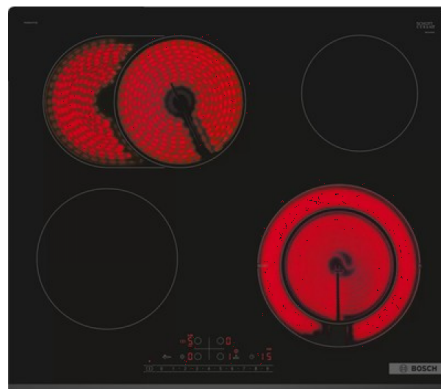

Bosch PKN631FP2E Ugradna ploča

Šifra: 37759

Kategorija proizvoda: UGRADNE PLOČE

Proizvođač: BOSCH

Cena: 38.990,00 rsd

Vrsta ploče za kuvanje:	Staklokeramička
Vrsta:	Nezavisna
Način upravljanja:	Senzorsko upravljanje (Na dodir)
Boja:	Crna
Ploče/zone za kuvanje:	4 zone kuvanja: Pozadi desno, 14,5 cm Ø, 1.2 kW Pozadi levo, 17 cm Ø, 2.0 kW Napred levo, 18 cm Ø, 2.1 kW Napred desno, 14.5-21 cm Ø, 1.2-3 kW
Funkcije i karakteristike:	Proširiva zona kuvanja 17 nivoa snage Elektronski sat Prikaz preostale toplote
Potrošnja el. Energije:	188.7 Wh/kg
Priključna snaga:	8.3 kW
Dimenzije ploče (ŠxVxD):	59.2 x 4.5 x 52.2 cm
Ugradne mere (ŠxVxD):	56 x 4.5 x 49-50 cm
Širina:	59.2 cm
Dubina:	52.2 cm