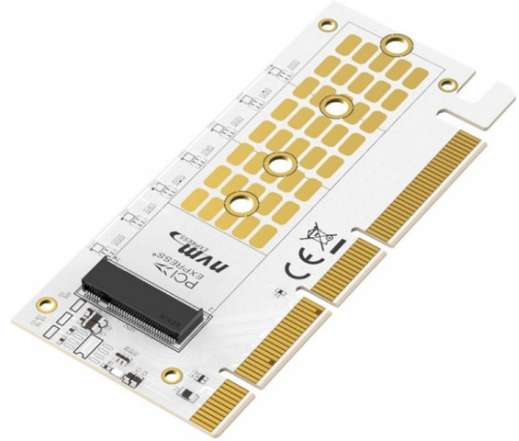

## MAIWO Adapter M.2 NVMe na PCI-Express, KT058A

Šifra: 37301  
Kategorija proizvoda: DODATNA OPREMA ZA HARD I  
SSD DISKOVE  
Proizvođač: MAIWO

Cena: **1.010,00** rsd

Fizičke karakteristike	Dimenzije:	99mm x 45mm x 2mm
	Boja:	Bela
	Pakovanje:	Naponski kabl
Karakteristike	Ležišta:	PCI-e x16, PCI-e x4, PCI-e x8
	Interfejs:	M.2 NVMe
	Funkcije:	Adapter sa PCI Express na M." NVMe
Reklamacioni period	Reklamacioni period:	24 meseca