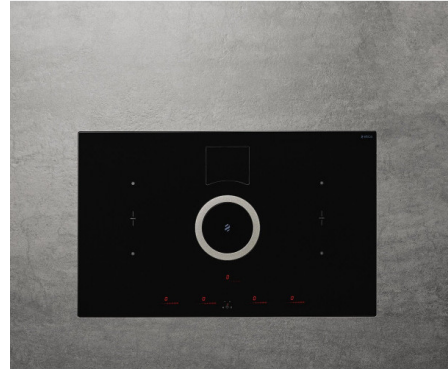

Elica NIKOLA TESLA SWITCH BL/A/83 ugradna ploča sa aspiratorom

Šifra: 36813

Kategorija proizvoda: UGRADNE PLOČE

Proizvođač: ELICA

Cena: 395.880,00 rsd

Karakteristike

Indukciona ploča za kuvanje integrisana sa aspiratorom

Boja: Crno staklo

Verzija aspiratora: Odvodni

Tip ploče za kuvanje: Indukciona

Završna obrada: Crno staklo

Devet nivoa kuvajuće snage

Broj kuvajućih mesta: 4

Širina ploče za kuvanje (cm): 83

Usisna snaga aspiratora (m3/h): 630

Funkcije

Touch kontrole, 9 nivoa kuvajuće snage, Power booster, Pokazatelj preostale toplote, Automatsko zagrevanje, Tajmer, Bezbednosno uključivanje i zaključavanje za decu, Bezbednosno gašenje, Hladna površina.

Aluminijumski filter za masnoću

Inovativna tehnologija koja inspiriše holističko iskustvo

Elicina prva ploča sa integrisanim aspiratorom sa potpuno nevidljivom usisnom funkcijom koja se može aktivirati jednostavnim dodirrom.