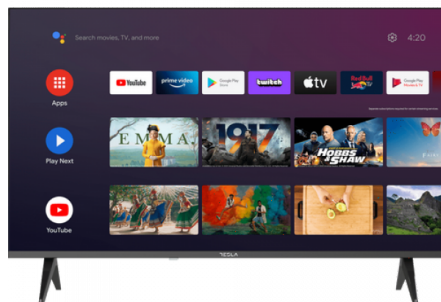

Tesla Televizor 40E635BFS LED 40" Full HD smart Android, crna frameless

Šifra: 35606

Kategorija proizvoda: TELEVIZORI

Proizvođač: TEFAL

Cena: 24.990,00 rsd

Dijagonala ekrana:	40" (101.6 cm)
Rezolucija:	Full HD 1920 x 1080
Tehnologija:	LED
Osvetljenje:	300 cd/m2
Smart TV:	Da
Smart TV mogućnosti:	Google Play prodavnica Netflix Prime video YouTube, Media player Ugrađen Chromecast Google asistent Glasovna komanda
Operativni sistem:	Android OS
Procesor:	Quad Core
Dinamički kontrast:	3000:1
Vreme odziva:	8 ms
Osvežavanje:	60 Hz
Vrsta digitalnog tjunera:	DVB-T/T2/C/S/S2
Ugao gledanja (H°/V°):	78°/178°
Procesor za sliku:	ARM Cortex-A55 quad core
Zvuk:	Snaga zvučnika 2x10 W Predefinisani režimi zvuka Režim zvuka korisnika Balans Ekvilajzer Dolby procesovanje Ultra Surround zvuk DTS DA - sa dodatno instaliranim plejerima
Formati reprodukcije:	Slika: JPG, PNG, BMP Audio: MP3, M4A, AAC, WMA, WMA Pro, AC3 (samo video), LPCM (samo audio) Video: .avi/.mp4/.mpg/.mkv/.mov/.dat/.vob/.rm/ .rmvb/.ts
Bežična veza:	Wi-Fi (ugrađen)
Bluetooth:	Da
LAN priključak:	Da

HDMI priključak:	3
ARC:	Da
USB 2.0 priključak:	2
Ostali priključci:	CI RF ulaz LNB ulaz Kompozitni AV ulaz Digitalni audio izlaz SPDIF
Dodatne funkcije:	HW kontrolni dugmići Time Shift PVR Višejezični OSD Tajmer za spavanje HDMI CEC LCN HBBTV Bluetooth daljinski upravljač
Dimenzije bez postolja:	ŠxVxD: 90.5 x 51.4 x 8.2 cm
Dimenzije sa postoljem:	ŠxVxD: 90.5 x 59.5 x 27.6 cm
Masa sa postoljem:	5.6 kg
VESA dimenzije:	200 x 200
Boja:	Siva
Prava potrošača:	Zakonska saobraznost 2 godine + 1 godina dodatne proizvođačke garancije uz garantnu izjavu proizvođača
EAN:	8606031240617