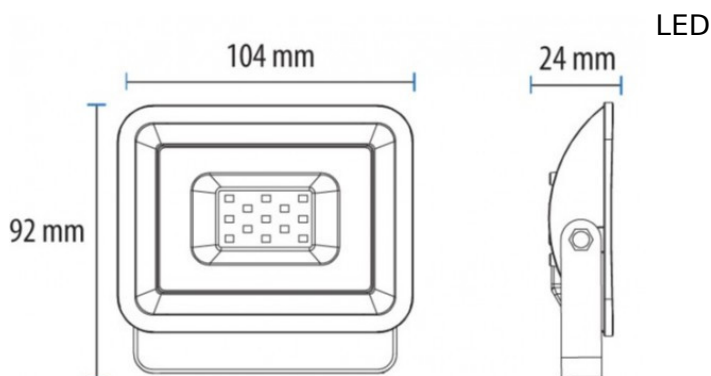

Prosto LED reflektor 10W 6500K LRF013EW-10/WH

Šifra: 35515

Kategorija proizvoda: RASVETA

Proizvođač: PROSTO

Cena: 380,00 rsd

reflektor PROSTO

Upotrebom ovog reflektora postiže se velika ušteda električne energije

Odlikuje ga dug radni vek i otpornost na vremenske uslove

Tanak dizajn, jednostavan za montažu

Namenjen za osvetljenje dvorišta kuca ili zgrada, magacina, itd.

Tip Pasivni reflektor

Napajanje 230 V~

Snaga 10 W

Struja 50 mA

Boja svetlosti Dnevna svetlost

Temperatura svetlosti 6500 K

Jacina svetlosti 800 lm

Broj LED dioda 13

Tip diode SMD 2835

PIR senzor Ne

Montaža Zidna

Ugao osvetljenja 100°

Faktor snage 0.9

CRI vrednost Vece ili jednako 70 Ra

Vreme zagrevanja 0.5 s

Potrošnja 10 kWh / 1000 h

Radni vek 25000 h

Broj uklj. / isklj. 12500

Dimabilnost Ne

Materijal kucišta Metal

Boja kucišta Bela

IP zaštita IP65

Radna temperatura -25 do +50°C

Dimenzije 104x24x92 mm

Ostale napomene Broj uključenja utice na radni vek

LED reflektor PROSTO

Upotrebom ovog reflektora postiže se velika ušteda električne energije

Odlikuje ga dug radni vek i otpornost na vremenske uslove

Tanak dizajn, jednostavan za montažu

Namenjen za osvetljenje dvorišta kuca ili zgrada, magacina, itd.

Tip Pasivni reflektor