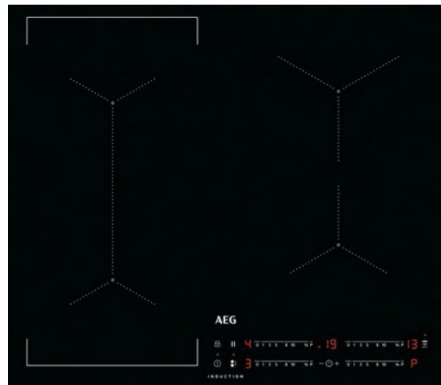

AEG IKE64441IB ugradna ploča

Šifra: 34678

Kategorija proizvoda: UGRADNE PLOČE

Proizvođač: AEG

Cena: 56.990,00 rsd

Samostalna Indukcijska Ploča 60 cm

Osnovne karakteristike:

Dimenzije (SxDxV): 58 x 51 x 4,9 cm (ugradnja u radnu površinu)