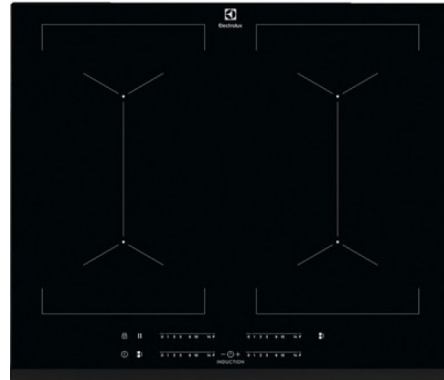

## Samostalna Indukciona Ploča 700 Bridge - 60 cm

### Osnovne karakteristike:

**Dimenzije (SxDxV):** 59 x 52 x 4,4 cm (ugradnja u radnu površinu)

**Power Boost** za brzo zagrevanje i efikasnost u kuvanju

### Kontrole:

**LED displej** sa prikazom statusa, pozicioniran dole, bele boje

**Klizne kontrole sa Direct Touch**, omogućavaju precizno i trenutno podešavanje snage