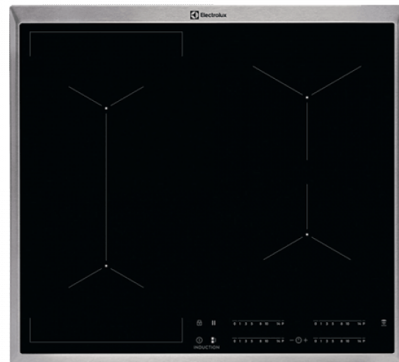

Electrolux EIV6340X Ugradna ploča

Šifra: 34595

Kategorija proizvoda: UGRADNE PLOČE

Proizvođač: ELECTROLUX

Cena: 59.990,00 rsd

Samostalna Indukciona Ploča 600 FLEX - 60 cm

Osnovne karakteristike:

Dimenzije (ŠxDxV): 59 x 52 x 4,4 cm (ugradnja u radnu površinu)

Power Boost i Automatsko brzo zagrevanje za ubrzanje procesa kuvanja, idealno za brze pripreme

Kontrole:

Pozicionirane dole, bele boje

14 nivoa snage za precizno podešavanje temperature

Klizne kontrole sa Direct Touch, omogućavaju precizno i trenutno podešavanje snage

Sigurnost:

Zaključavanje za sprečavanje nenamernih promena

Roditeljsko zaključavanje za veću

Broj zona za kuvanje: 4 zone (1 Bridge zona, omogućava povezivanje dve ili više zona za veće posude)

Elektronika: