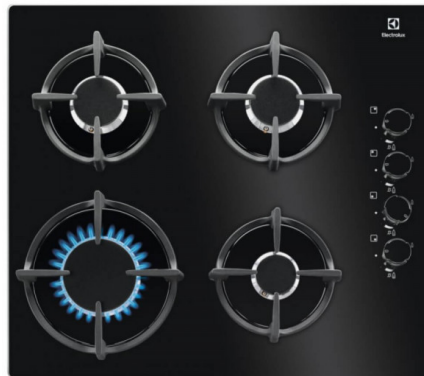

Electrolux KGG6407K ugradna ploča

Šifra: 34589

Kategorija proizvoda: UGRADNE PLOČE

Proizvođač: ELECTROLUX

Cena: 30.990,00 rsd

Tip modela: plinska nezavisna ugradna ploča

Standardna

Način upravljanja: mehaničko

Elektronsko paljenje integrisano u komandnim tasterima

Maksimalna snaga gasa: 7650 W

Originalni gas: G20/G25 (2E+) 20/25 mbar

Gas za zamenu 3: G130 (1c) 8 mbar

Radius montažne kopče: 10 m

Spoljašnje dimenzije (V x Š x D): 4,5 x 55 x 47 cm

Boja: crna

Materijal ploče: staklokeramika

Bezbednosni plinski termoelementi: plin se prekida na izvoru ako se plamen ugasi

Nosači posuda od livenog gvožđa

4 plinska gorionika:

- Gornji levi: 2000 W / prečnika 80 mm

- Donji levi: 2000 W / prečnika 80 mm

- Gornji desni: 1000 W / prečnika 65 mm

- Donji desni: 2000 W / prečnika 80 mm

Gas za zamenu 2: G30/G31 (3+) 28-30/37 mbar

Dužina spoljnog kabla: 1,1 m

Ugradne dimenzije (Š x D): 59 x 51 cm