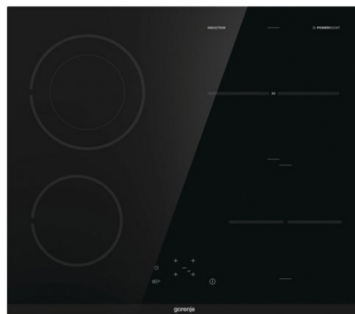

## GORENJE ICT641BCSC Ugradna induksijska ploča

Šifra: 2987

Kategorija proizvoda: UGRADNE PLOČE

Proizvođač: GORENJE

**Cena: 52.590,00 rsd**

GORENJE ICT641BCSC Ugradna induksijska ploča

Kombinovana induksijsko - staklokeramička nezavisna ploča

Boja: crna

Širina: 59,5 cm

Senzorsko upravljanje na dodir

2 HiLight + 2 induksijske zone:

- levo napred: HiLight 14 cm, 1,2 kW

- desno napred: Indukijska 16 cm, 1,4 kW

- levo nazad: Dvostruka HiLight 18/12 cm 1,7/0,7 kW

Dimenzije aparata (ŠxVxD): 59,5 x 5,5 x 52 cm

Ugradne mere: 56 x 5,5 x 49 cm

Dimenzije pakovanja (šxvxd): 68 x 13,1 x 60 cm

Težina neto/bruto: 9,9/12,3 kg