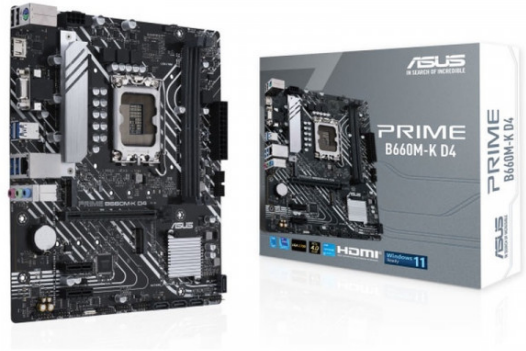

ASUS PRIME B660M-K D4

Šifra: 28946

Kategorija proizvoda: MATIČNE PLOČE

Proizvođač: ASUS

Cena: **14.600,00** rsd

Audio	Broj kanala:	8 (7.1)
	Model:	Realtek
	Napomena:	PCB izolacija, Audio Shielding
Fizičke karakteristike	Format:	microATX
	Dimenzije:	244mm x 211mm
	Pakovanje:	Full box retail
Memorija	Tip memorije:	DDR4
	Memorijski slotovi:	2x DDR4
	Podržane memorije:	2.133MHz, 3.333Mhz (O.C.), 2.400MHz, 3.600Mhz (O.C.), 3.733Mhz (O.C.), 3.466Mhz (O.C.), 3.400Mhz (O.C.), 4.000Mhz (O.C.), 2.666MHz, 4.266Mhz (O.C.), 4.400Mhz (O.C.), 2.933MHz, 2.800MHz, 4.600Mhz (O.C.), 3.000MHz, 4.800Mhz (O.C.), 5.000Mhz (O.C.), 3.200MHz, 5.333Mhz (O.C.)
Mreža	Žična mreža (LAN):	1x 101001.000Mbps (Gigabit ethernet)
	Model:	Realtek
Osnovne karakteristike	Procesorsko ležište (socket):	Intel 1700
	Čipset:	Intel B660
Priključci na zadnjem panelu	HDMI priključci:	1
	VGA D-sub:	1
	PS2:	1 (tastatura ili miš)
Reklamacioni period	Reklamacioni period:	36 meseci
Skladišni interfejs	SATA priključci (ukupno):	4
	SATA priključci:	4x SATA III
	Ostali skladišni interfejs:	2x M.2
Slotovi	PCI Express x16 slot:	1x PCI Express 4.03.0 (x16 mode)
	PCI Express x1 slot:	2x PCI Express 3.0
Unutrašnji priključci	Naponski priključci:	ATX 24pin, 1x 8 pin 12V Power

Connector

USB 3.2:	1 (podrška za 2 USB 3.2 Gen 1 porta)
USB 2.0:	2 (podrška za 4 USB 2.0 porta)