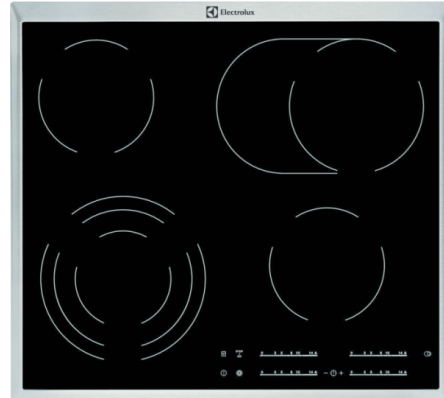

ELECTROLUX EHF46547XK Ugradna ploča

Šifra: 10582

Kategorija proizvoda: UGRADNE PLOČE

Proizvođač: ELECTROLUX

Cena: 41.490,00 rsd

Samostalna Staklokeramička Ploča - 60 cm (Multi-cookware)

Osnovne karakteristike:

Dimenzije (ŠxDxV): 57,6 x 51,6 x 3,8 cm

Brzo zagrevanje: Sve 4 zone omogućavaju brzo zagrevanje za efikasno kuvanje

Kontrole:

LED displej prikaz - pozicioniran dole s belocrvenim prikazom

Klizne kontrole sa Direct Touch - omogućavaju precizno i trenutno podešavanje snage

1 dvostruka zona - fleksibilna za različite veličine posuda

Elektronika*: Kontrola po zonama koja omogućava kontrolu preostale toplote, što doprinosi energetskej efikasnosti

Indikator preostale toplote - signalizuje kada je ploča još uvek topla

Boja: Crna

XE Opalite Frame

INOX okvir sa zakošenim
ivicama za elegantan
izgled

Ugradnja

„Snap in“ sistem –
jednostavna i brza
ugradnja