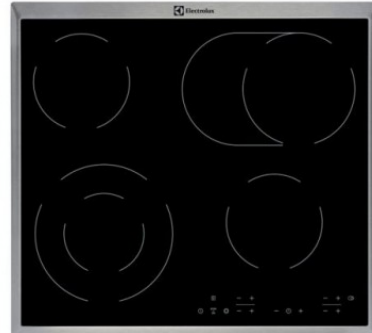

ELECTROLUX EHF6346XOK Ugradna ploča

Šifra: 10580

Kategorija proizvoda: UGRADNE PLOČE

Proizvođač: ELECTROLUX

Cena: 35.490,00 rsd

Samostalna Staklokeramička Ploča - 60 cm (Multi-cookware)

Osnovne karakteristike:

Dimenzije (ŠxDxV): 57,6 x 51,6 x 3,8 cm

Bezstranilo kvanje: Sve 4 zone pružaju brzo zagrevanje za nekoliko minuta

toplote - signalizuje kada je ploča još uvek topla

Minutni podsetnik - za lakše praćenje vremena

Stop & Go - funkcija za kratki prekid rada, idealna za pauze tokom kuvanja

Programabilni tajmer - sa mogućnošću isključivanja nakon zadatog vremena

Automatsko isključivanje - sa zvučnim alarmom za sigurnost

Boja: Crna

Broj zona za kuvanje: 4 zone, uključujući:

1 proširiva ovalna zona - pogodna za velike ili ovalne posude

1 dvostruka zona - omogućava precizno kuvanje s različitim veličinama posuda

Kontrole:

LED displej prikaz - pozicioniran dole s belocrvenim prikazom